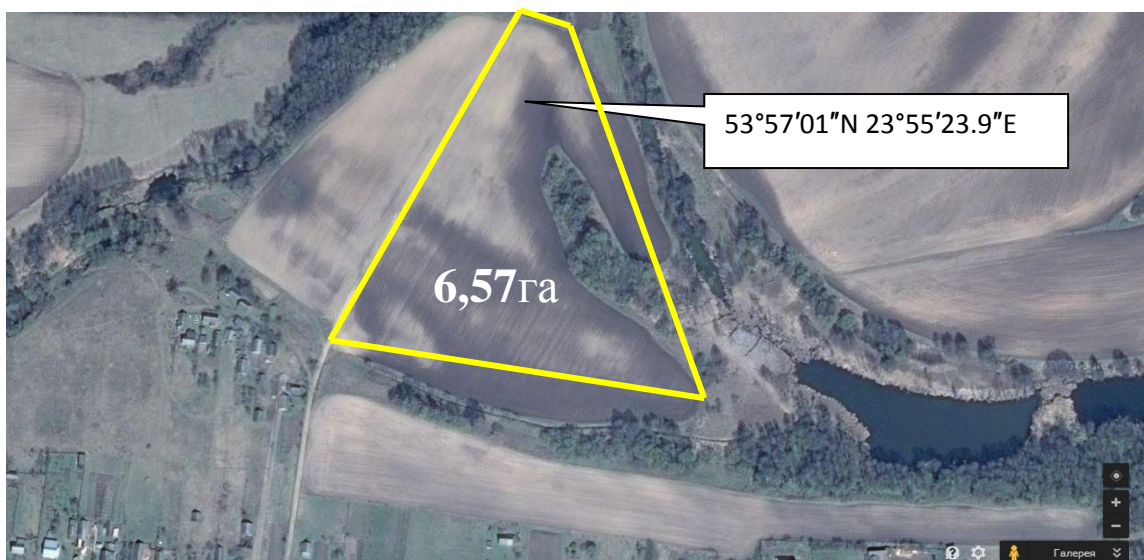

**Земельные участки предусмотренные Генеральным планом  
специального туристско-рекреационного парка «Августовский  
канал» под реализацию инвестиционных проектов в сфере туризма.**

*«Пансионат с лечением»*

Рекомендуемый профиль объекта	Вместимость, чел.	Площадь, га	Ежегодная арендная плата (1 га)	Этажность	Сезонность	Процент застройки
<i>Пансионат с лечением</i>	<b>200</b>	<b>6,57</b>	<b>от 11 долларов США</b>	<b>5</b>	<b>Круглогодичный</b>	<b>50-60</b>